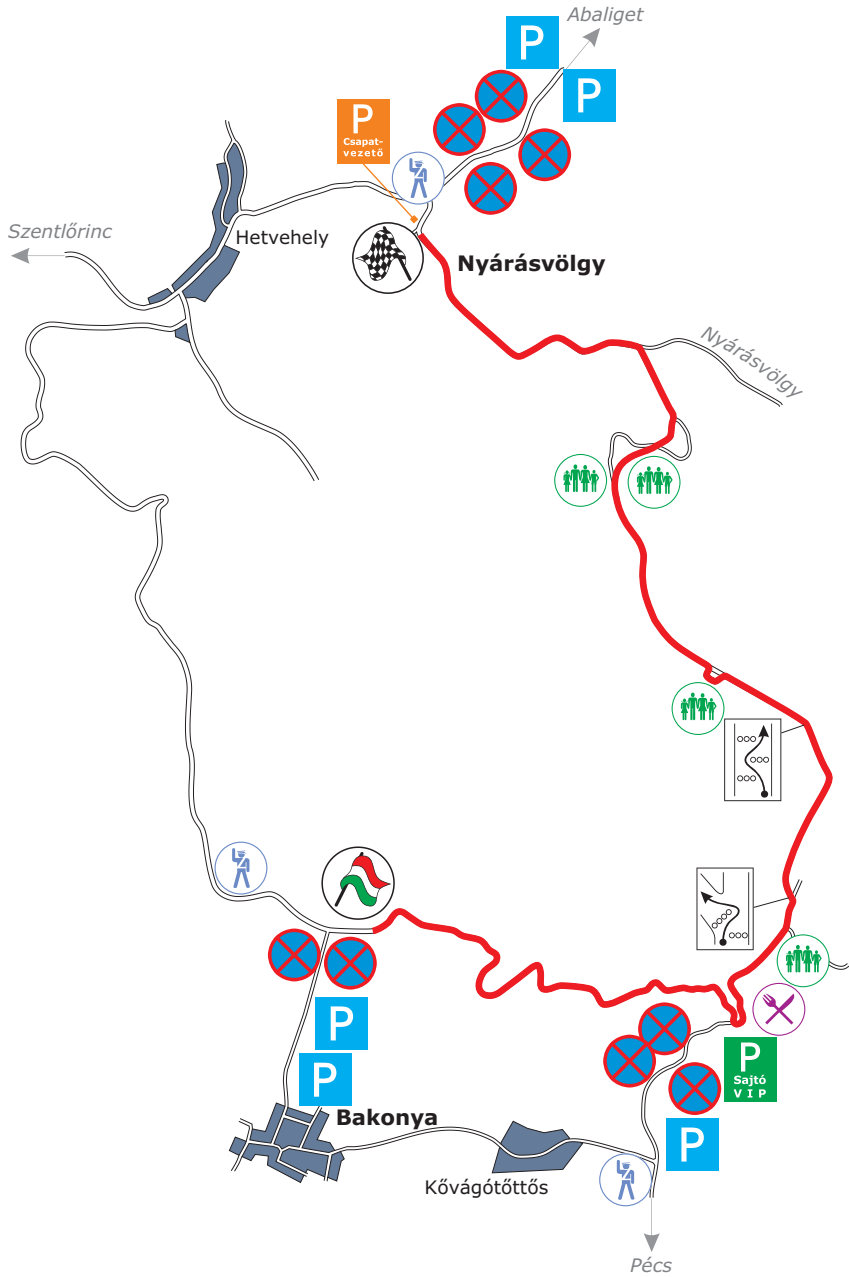

# GY/SS 1, 4, 7, Camping - Árpádtető (9,18 km)

# GY/SS 2, 5, 8 Alsómocsolád - Mecsekpölöske (14,02 km)

# GY/SS 10, 12 Bakonya - Nyárásvölgy (11,49 km)

# GY/SS 11, 13 Árpádtető - Remeterét (8,50 km)