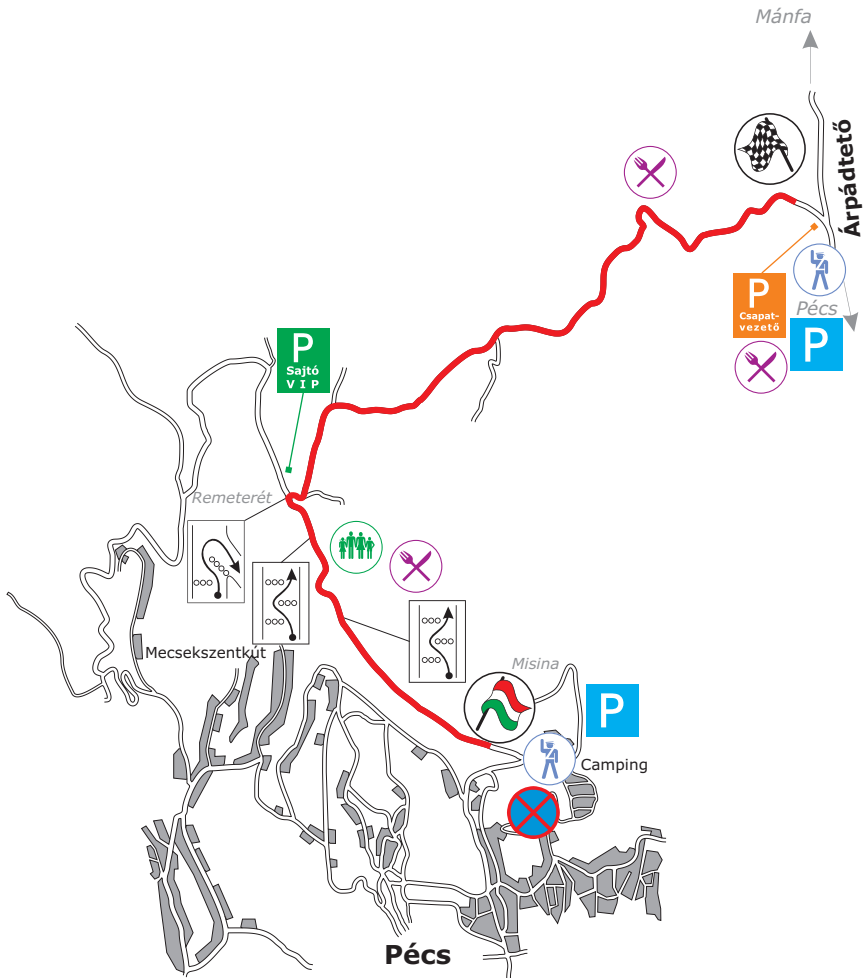

# GY/SS 1, 4, 7, Camping - Árpádtető (9,18 km)

# GY/SS 2, 5, 8 Alsómocsolád - Mecsekpölöske (14,02 km)

# GY/SS 10, 12 Bakonya - Nyárásvölgy (11,49 km)

# GY/SS 11, 13 Árpádtető - Remeterét (8,50 km)