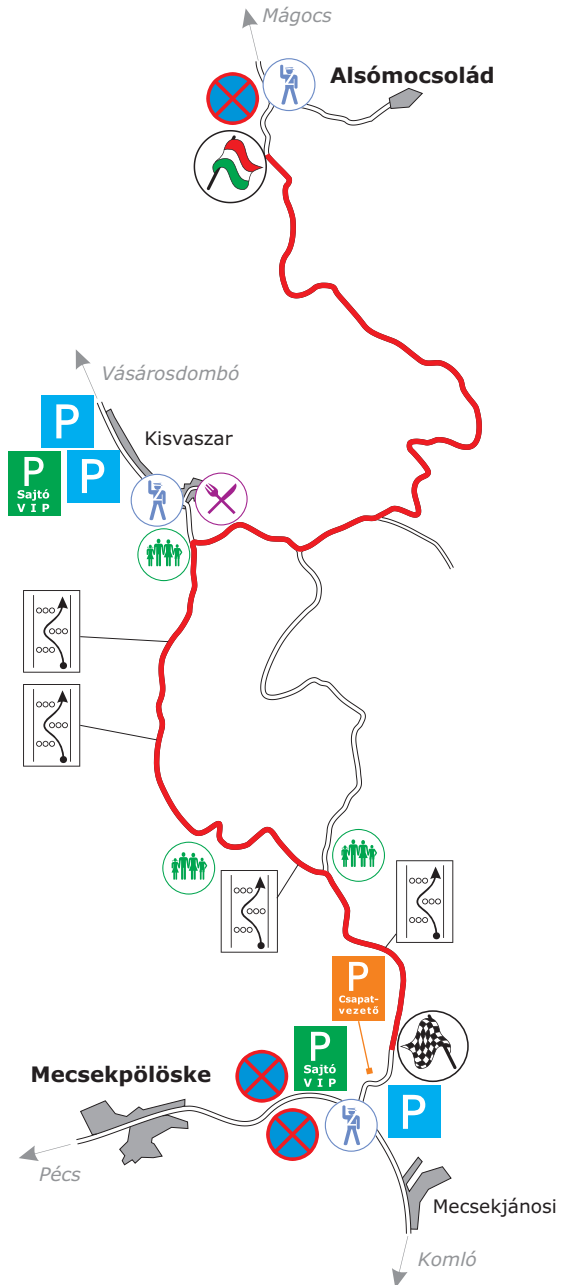

# GY/SS 1, 4, 7, Camping - Árpádtető (9,18 km)

# GY/SS 2, 5, 8 Alsómocsolád - Mecsekpölöske (14,02 km)

# GY/SS 10, 12 Bakonya - Nyárásvölgy (11,49 km)

# GY/SS 11, 13 Árpádtető - Remeterét (8,50 km)