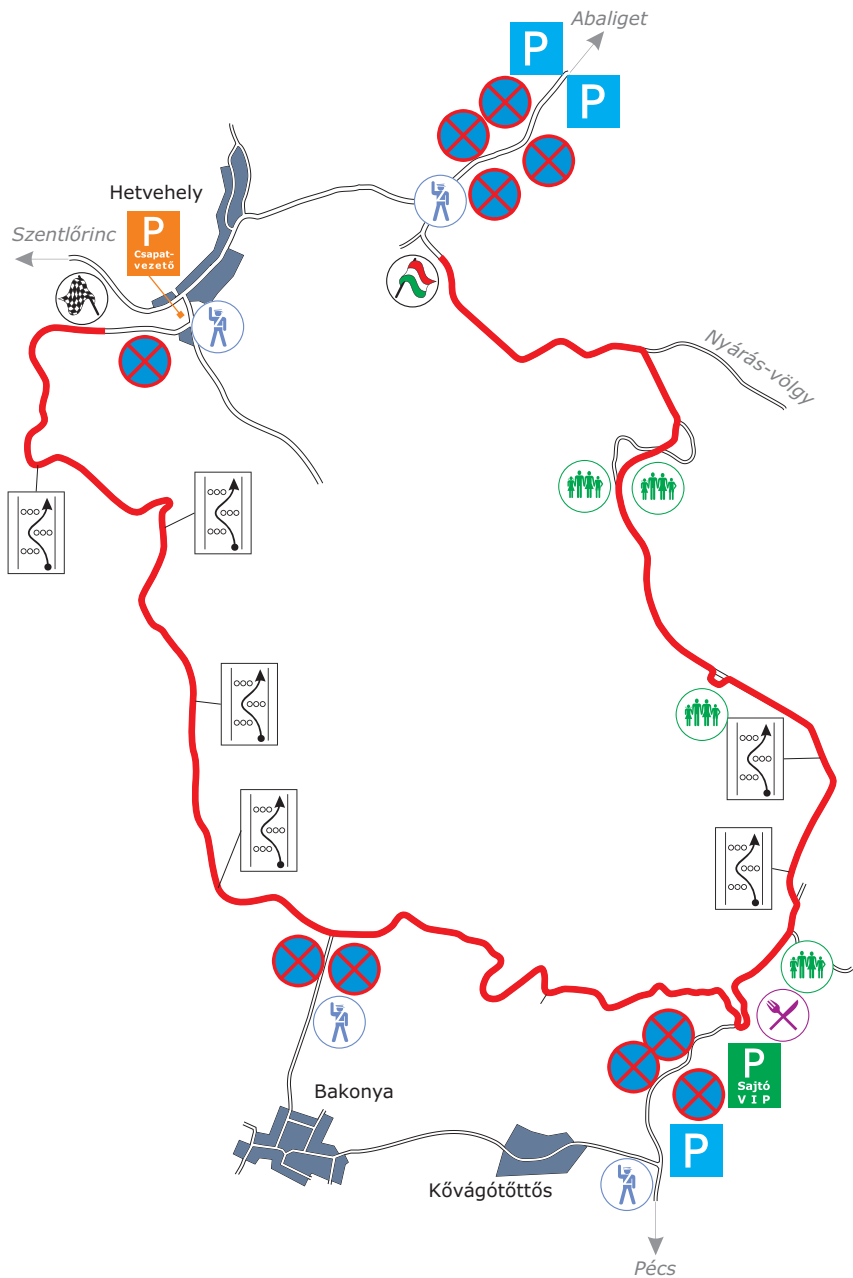

# GY/SS 1, 4, 7, Camping - Árpádtető (9,18 km)

# GY/SS 2, 5, 8 Alsómocsolád - Mecsekpölöske (14,02 km)

# GY/SS 10, 12 Bakonya - Nyárásvölgy (11,49 km)

# GY/SS 11, 13 Árpádtető - Remeterét (8,50 km)